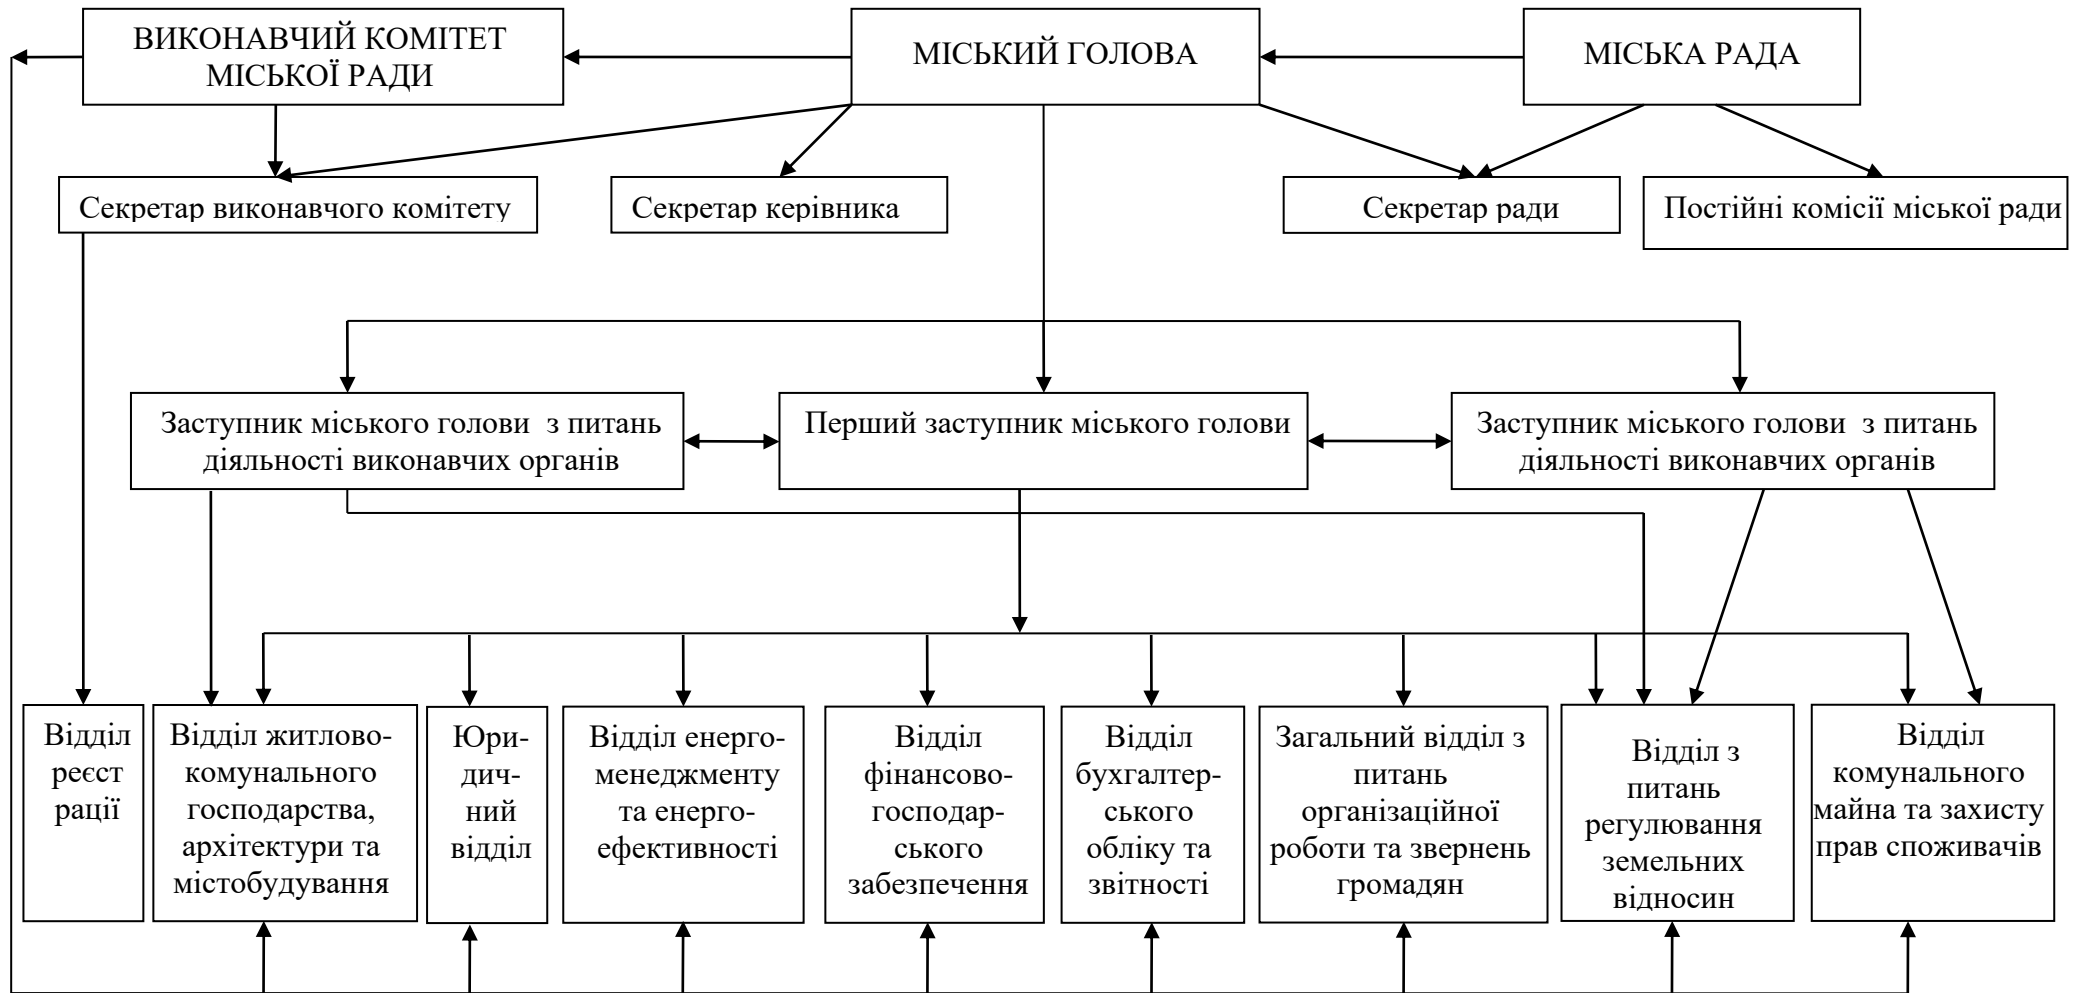

Структура апарату та виконавчих органів Пологівської міської ради

Додаток № 1  
до проекту рішення сесії  
Пологівської міської ради  
від 23.12.2016 №

Секретар ради

Л.А.Сова