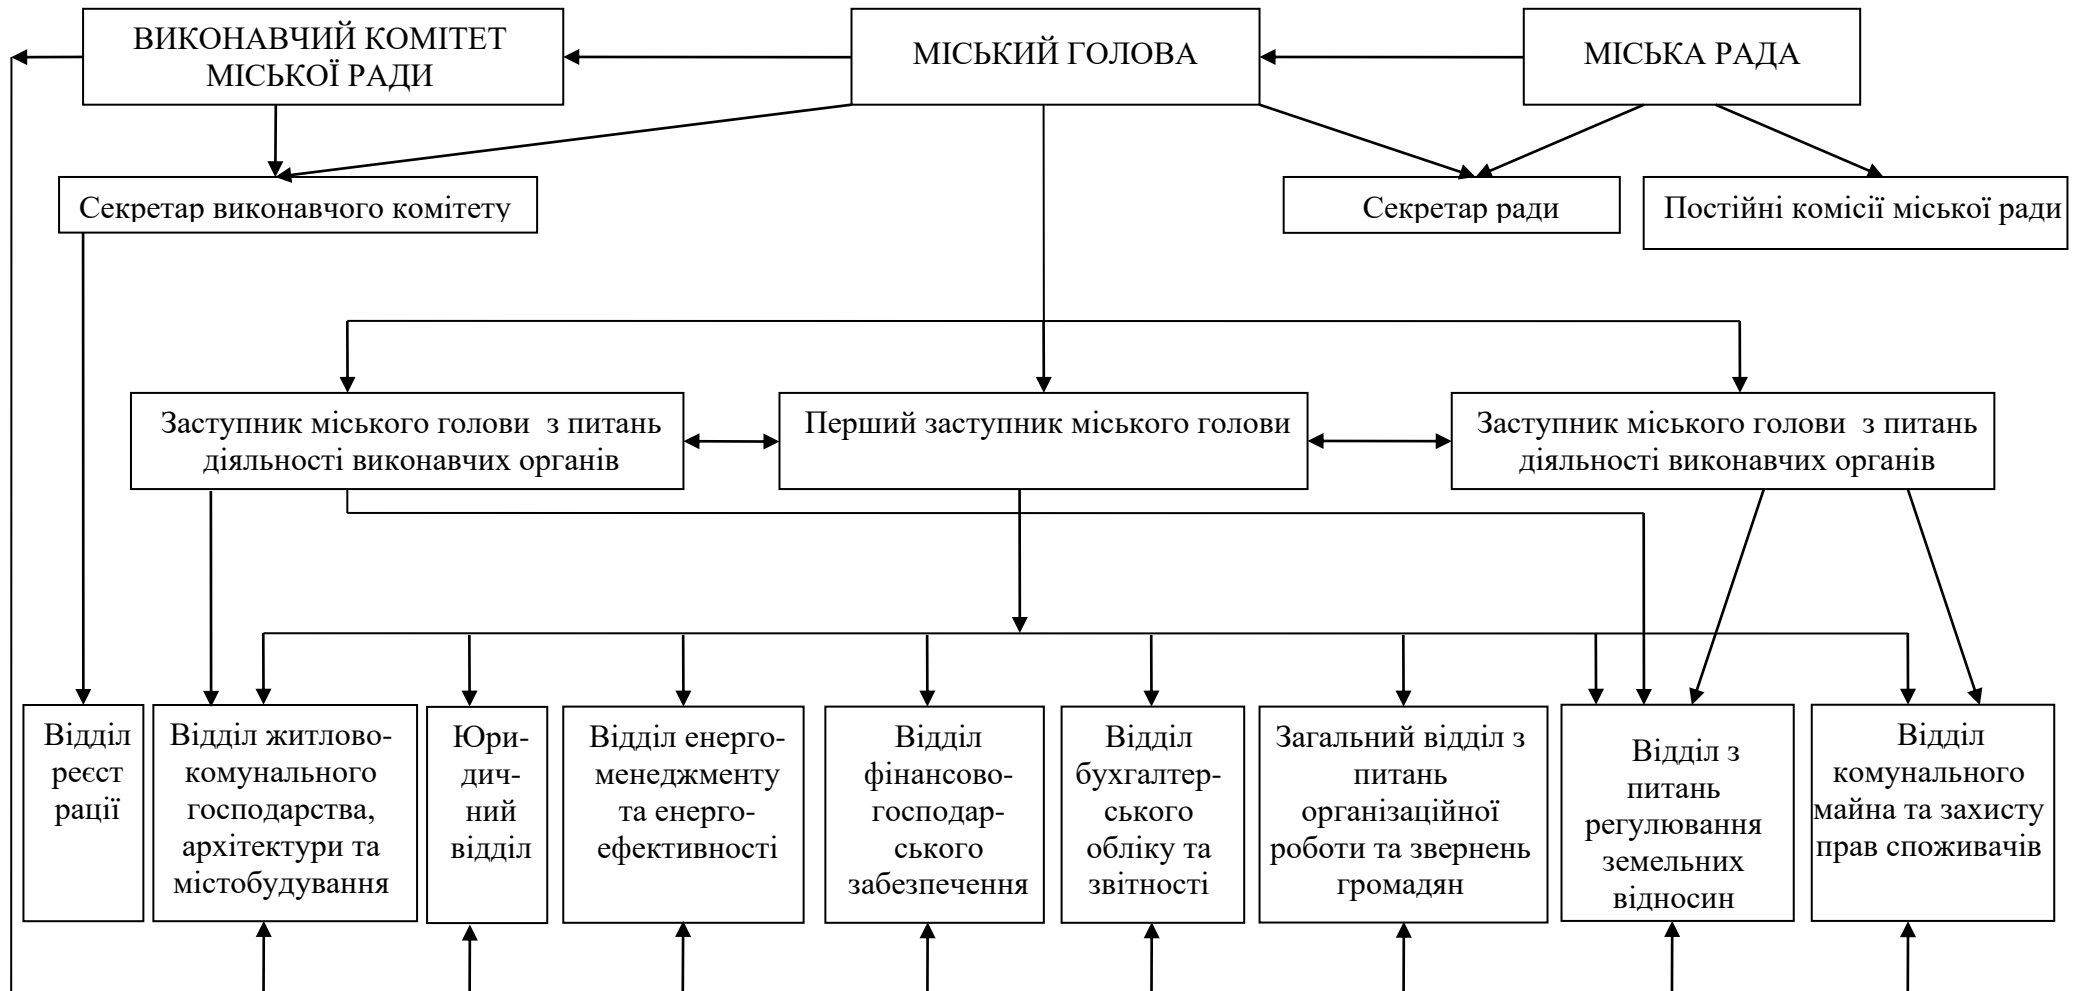

Структура апарату та виконавчих органів Пологівської міської ради

Додаток № 1  
до рішення сесії  
Пологівської міської ради  
від 23.12.2016 № 5

Секретар ради

Л.А.Сова